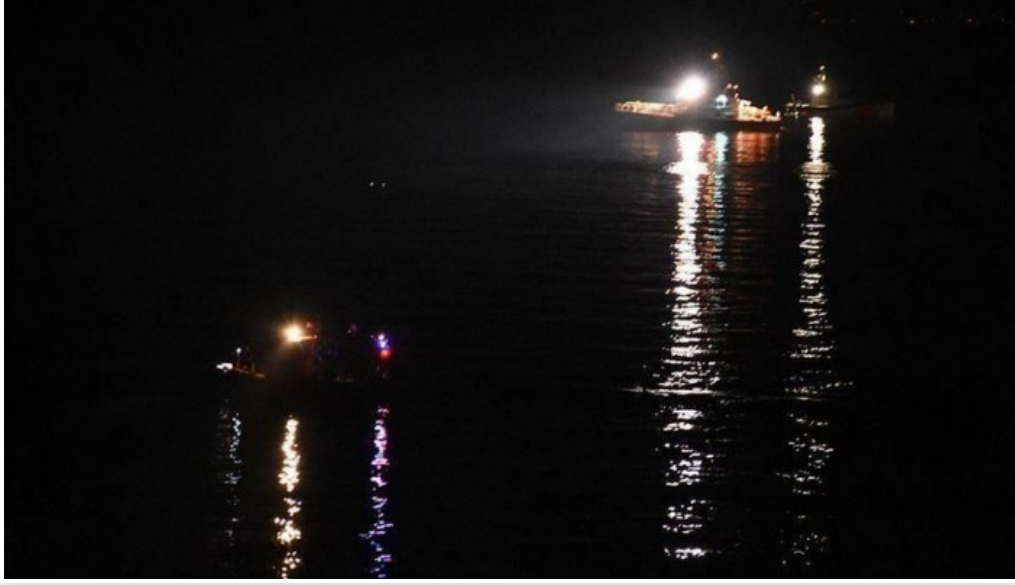

اليونان غرق سفينة تحمل مهاجرين قبالة جزيرة كريت

الاثنين 14 سبتمبر 2020 11:09 م

غرقت سفينة تحمل على متنها مهاجرين غير نظاميين قبالة سواحل جزيرة كريت اليونانية

وذكرت وكالة الأنباء اليونانية "ANA-MPA"، الإثنين، أن سفينة تجارية توجهت إلى موقع غرق السفينة على بعد 12 ميلا شرقي الجزيرة، بعد تلقي نداء استغاثة، مشيرة إلى إنقاذ 30 شخصًا على الأقل

ولفتت إلى أن مروحية وقاربًا تابعين لخفر السواحل اليوناني، إضافة إلى فرقاطة تابعة للقوات البحرية توجهت إلى الموقع للمشاركة في عمليات البحث والإنقاذ المستمرة بصعوبة بسبب الرياح الشديدة