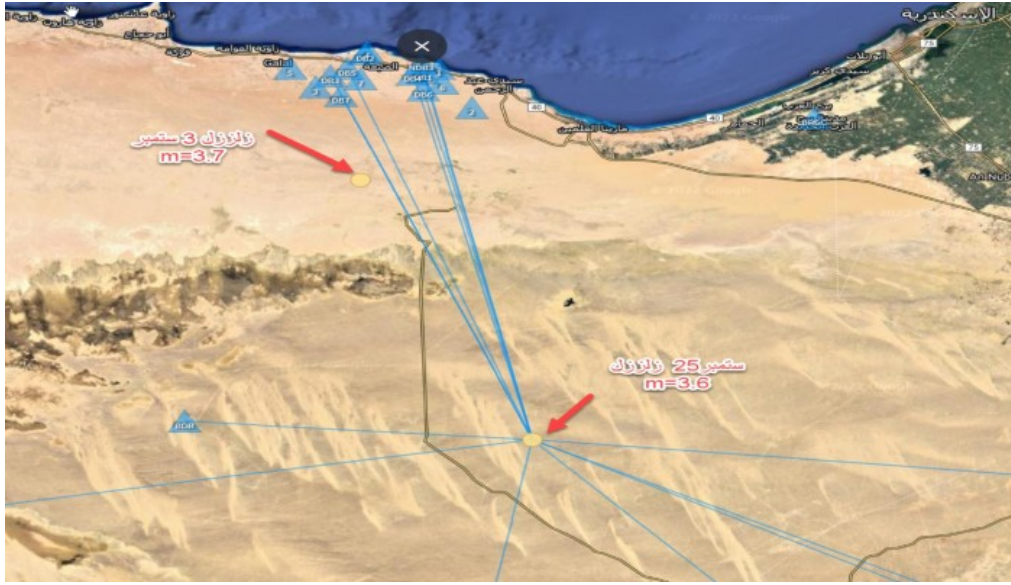

# معهد الفلك: هزة أرضية على بعد 189 كم جنوب غرب الإسكندرية بقوة 3.62 ريختر

الأحد 25 سبتمبر 2022 08:50 م

سجلت محطات الشبكة القومية لرصد الزلازل والتابعة للمعهد اليوم الأحد، هزة أرضية على بعد 189 كم جنوب غرب الإسكندرية

وجاءت بيانات الهزة الأرضية كما يلي :

القوة : 3.62 درجة على مقياس ريختر

خط العرض : 29.80 شمالا

خط الطول : 28.84 شرقا

العمق 18.72 كم