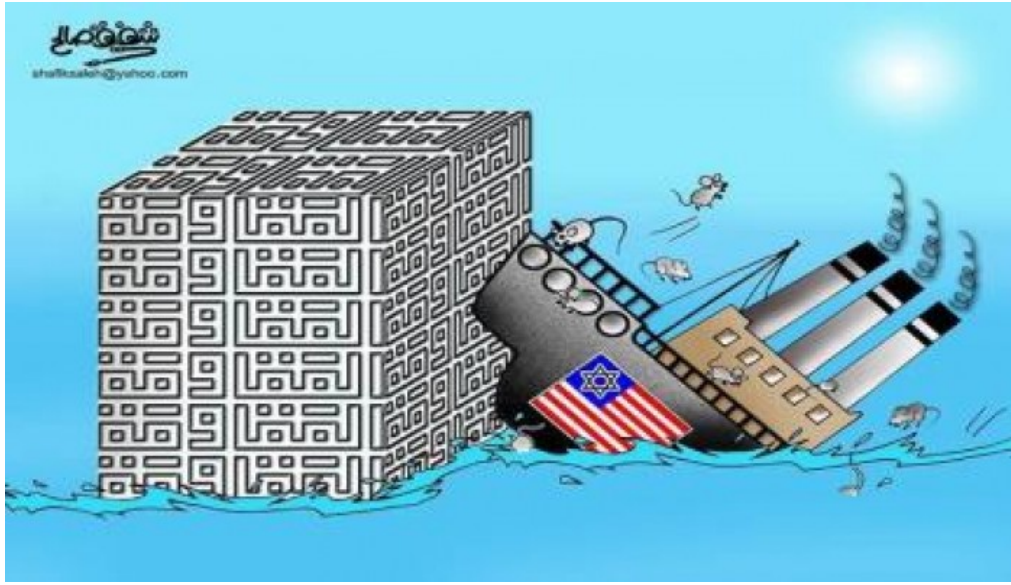

سفينة الصهاينة والأمريكان تتحطم على جدار المقاومة □□ كاريكاتير جديد ل شفيق صالح

الاثنين 21 يوليو 2014 12:07 م

نافذة مصر - فن

عبر الفنان شفيق صالح عن واقع ما يحدث في غزة من فشل صهيوني واضح، وارتباك أمريكي كبير بسبب الدعم غير المحدود الذي تقدمه الإدارة الأمريكية للصهاينة في عدوانهم على غزة □

حيث رسم صالح -في الكاريكاتير- المقاومة وكأنها حائط كبير صلب تتحطم عليه سفينة تحمل العلمين الصهيوني والأمريكي، مندمجان بشكل يعبر عن توحيد أهدافهما وخططهما □

ويعكس الرسم الانتصارات التي تحققت المقاومة على الأرض، بشكل أفضل مخططات الصهاينة وحلفائهم في المنطقة العربية □

وكانت أحدث الانتصارات قتل 13 جنديا صهيونيا وأسر آخر في عمليات أثارت إعجاب العالم، حيث تصر المقاومة على الانتصار وفرض شروطها على الأعداء □